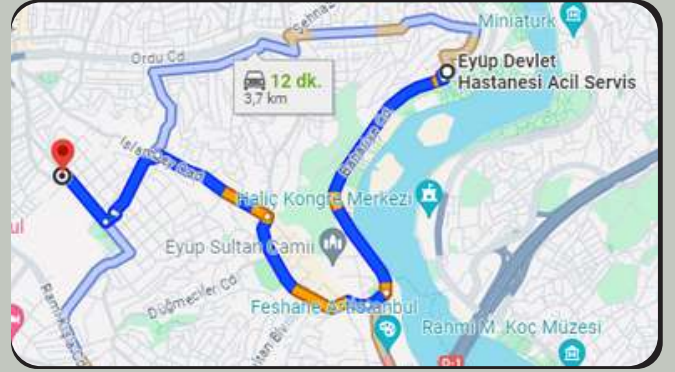

### OKUL NEREDE?

- Okulumuz; Eyüp- Bayrampaşa-Gaziosmanpaşa ilçelerinin kesiştiği noktada bulunuyor. Metro, Otobüs ve minibüslerle çok rahat ulaşılabilir. Eyüp ilçe merkezine 1 km, Bayrampaşa ise 500 metre mesafededir. Fatih- Edirnekapı istikametinden çok rahat ulaşım sağlanır.