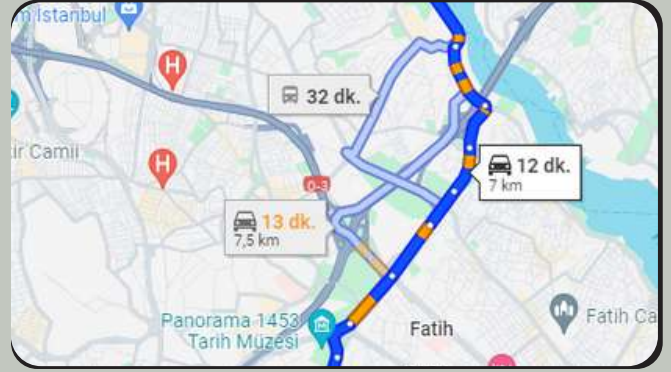

### OKUL NEREDE?

Okulumuz; Merkezefendi Mah. Sabri Obenik Sok.  
No:3 Zeytinburnu / İSTANBUL  
Cevizlibağ metrobüs durağına 600 mt., Merkezefendi  
Tramvay durağına 500 mt. uzaktayız.

Google Haritalar'da açmak için haritanın üzerine tıklayın.