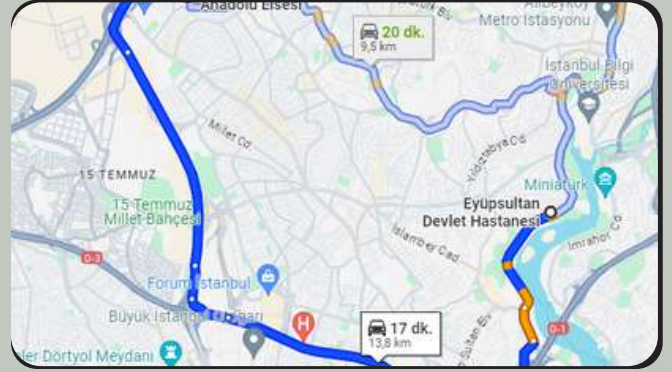

### OKUL NEREDE?

- Okulumuz; AKSARAY-HAVALİMANI METRO HATTI KOCATEPE METRO DURAĞINDAN HT5 İETT OTOBÜSÜ İLE KARADENİZ MAH. DURAĞI 100 METRE -TOPKAPI-HABİBLER TRAMVAY HATTI METRİS DURAĞINA 500 METRE MECİDİYEKÖY-MAHMUTBEY METRO HATTI KARADENİZ VE YENİ MAHALLE DURAKLARINA 500 METRE MESAFEDİR.