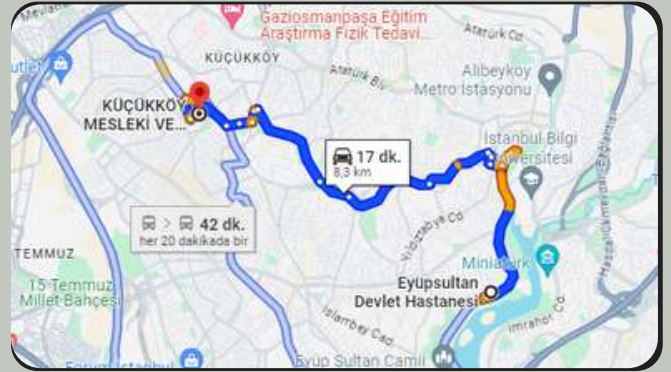

### OKUL NEREDE?

Okulumuz; İETT İLE GELİNEBİLİR. 36CE EMİNÖNÜ-CEBECİ MAHALLESİ veya 36ES BEYAZIT-ESENTEPE MAH OTOBÜSÜNE binilir Küçükköy'den 1 durak sonra Beşyol durağında inilir. 200 metre aşağıya doğru yürünür. : 2) AKSARAY-HAVALİMANI METRO HATTI İLE GELİNEBİLİR. KOCATEPE-FORUM İSTANBUL DURAĞINDA İNİLİR. EDİRNEKAPI VEYA TOPKAPIDAN KALKAN MİNİBÜSLER KARTALTEPE METRO DURAĞINDA BEKLEME YAPARLAR, ORADAN YILDIRIM-İMAM HATİP MİNİBÜSLERİNE BİNİLİR BEŞYOL DURAĞINDA İNİLİR.