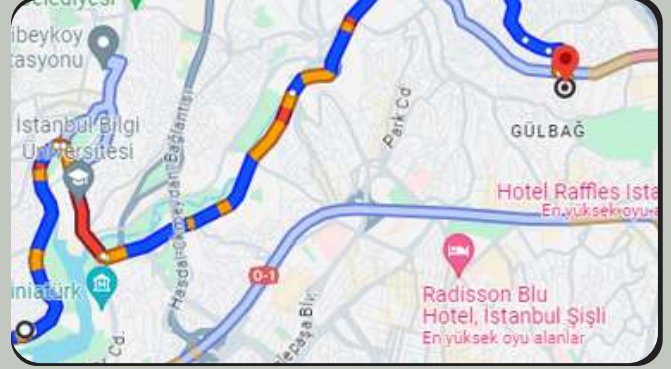

### OKUL NEREDE?

Okulumuz; 62 - Kağıthane Kabataş 62G - Güzeltepe Kağıthane Beşiktaş 65G - Gültepe Şişli otobüsleri ile gelip Talatpaşa Caddesi Öğretmenler Durağında inabilirsiniz. Yada Taksim 4. Levat Metro hattını kullanarak Levent Metro istasyondan inip okula yürüebilirsiniz. 2022-2023 Yılından itibaren Servis uygulaması başlayacaktır.