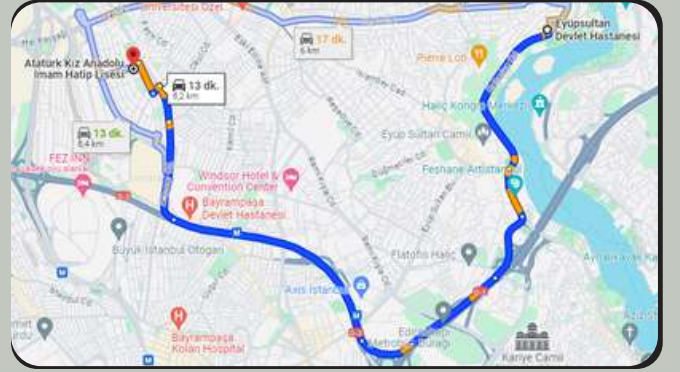

### OKUL NEREDE?

- Okulumuz; Bayrampaşa Forum İstanbul'un hemen yanındaki Kocatepe Metro İstasyonuna 5 dk yürüme mesafededir. Okulun yanındaki 50. Yıl Caddesinden otobüs ve dolmuşlar geçmektedir.

Google Haritalar'da açmak için haritanın üzerine tıklayın.