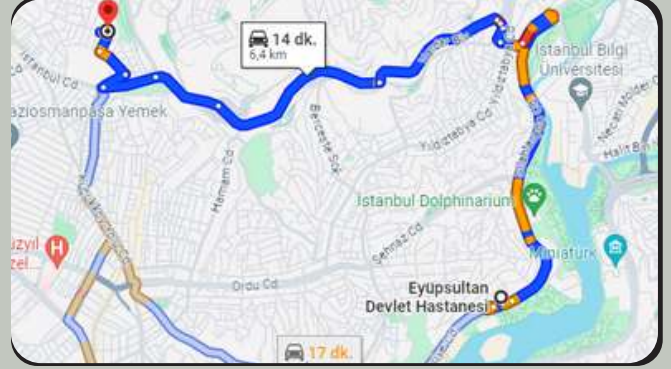

### OKUL NEREDE?

Okulumuz; Küçükköy'e giden tüm ulaşım araçları ile ulaşım sağlanır. Küçükköy merkezden 10 dakika yürüme mesafesindedir.

FEVZİ ÇAKMAK MAHALLESİ 795 SOKAK N06/1  
KÜÇÜKKÖY GAZİOSMANPAŞA

Google Haritalar'da açmak için haritanın üzerine tıklayın.