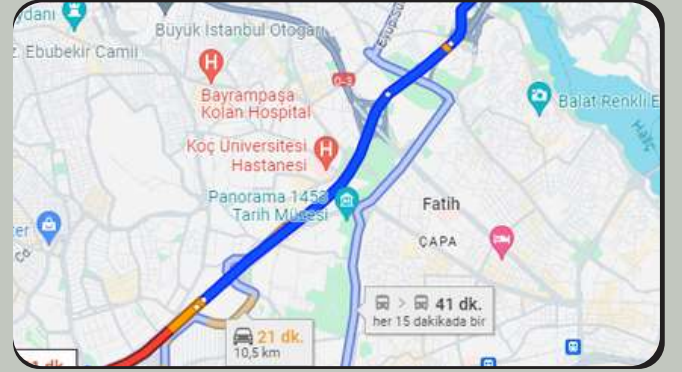

Google Haritalar'da açmak için haritanın üzerine tıklayın.

OKULUN WEB SİTESİ

<https://ihsanmermercil.meb.k12.tr/>

İLETİŞİM

0 212 415 27 58