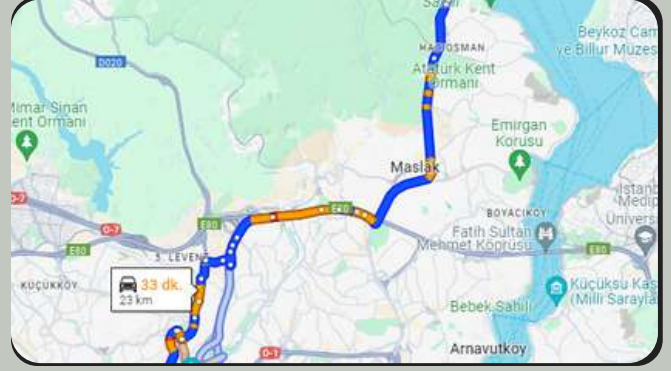

OKUL NEREDE?

Okulumuz; Öğrenci ve personel servisi, dolmuş ve İETT otobüsleri kullanılmaktadır. Hacıosman'dan aracınız ile tünel yolu kullanarak 5 dakika mesafede okulumuza ulaşabilmektedir. Aynı zamanda Hacıosman'dan "25Y" İETT otobüsünü kullanarak okulumuza 20 dk içinde ulaşabilirsiniz.
MADEN MAHALLESİ OLTU TAŞI SOKAK NO19 PK34450
SARIYER / İSTANBUL