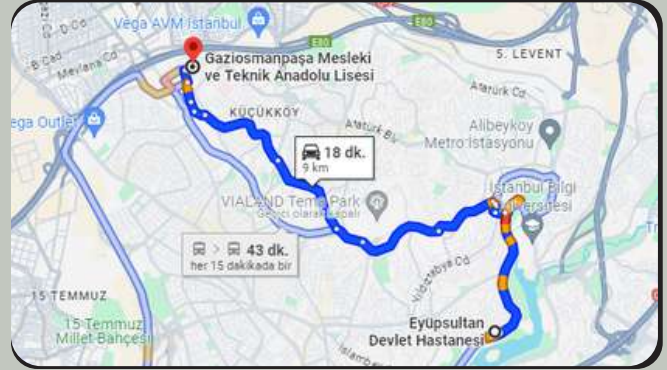

MAH." durağından 250 metre, 38E-KÜÇÜKKÖY -

EMİNÖNÜ -" KARAYOLLARI MAH. " durağından 250

metre.

Google Haritalar'da açmak için haritanın üzerine tıklayın.