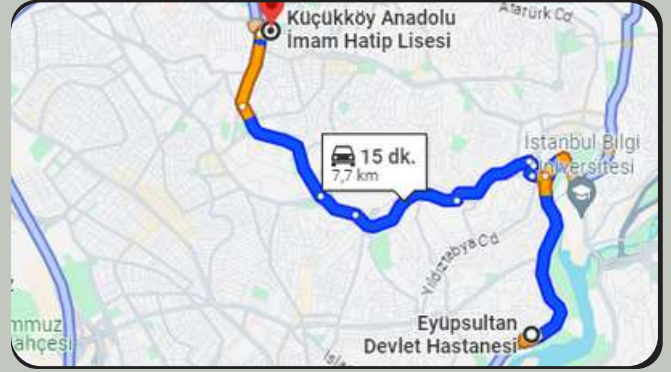

### OKUL NEREDE?

- Okulumuz; Yıldız-Meciyeköy-Mahmutbey (M7) Metro Hattı ile Kazım Karabekir Durağında inildiğinde okul kapısı ile metro çıkışı arasında 10 metrelik mesafe vardır. 38B (Yunus Emre Mahallesi-Vezneciler, 88 (Yunus Emre Mahallesi-Topkapı), 88A (Yunus Emre Mahallesi-Yenikapı), 49G (Yunus Emre Mahallesi-Şişli) iett araçları ile Hekimsuyu veya Spor Tesisi duraklarında inildiğinde okul 3-4 dk lık yürüme mesafesi vardır. 36T (Yunus Emre Mahallesi-Taksim) iett aracı ile İHL durağı (okul kapısında) inilir.