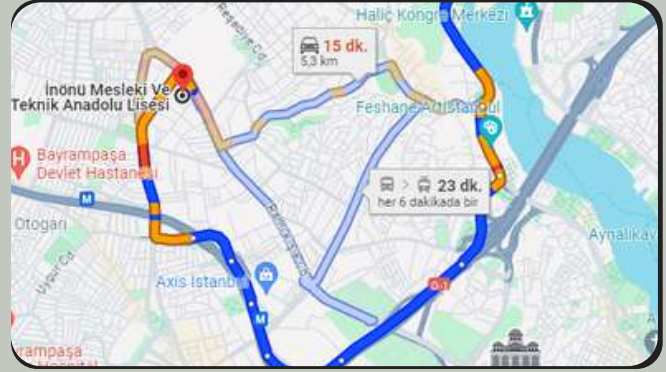

### OKUL NEREDE?

Okulumuz; Topkapı-Habipler Tramvay Hattı Rami Durağı Önündedir. Aksaray-Havalimanı hattı Sağmalcılar durağına yürüyerek 10 dakika mesafededir. Ayrıca okulumuzun önünden birkaç İETT otobüs hattı ve minübüs hattı geçmektedir.