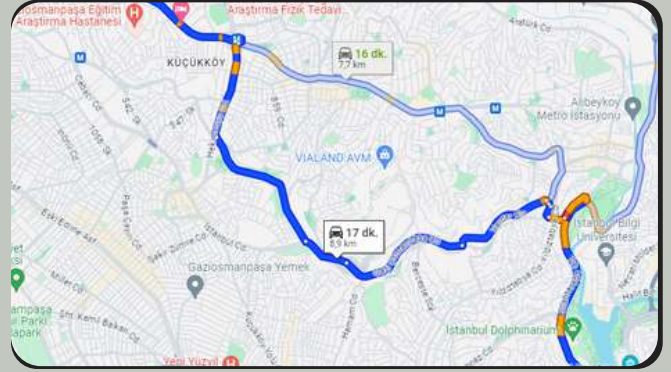

### OKUL NEREDE?

Okulumuz; KARAYOLLARI MAH. ABDİ İPEKÇİ CAD.  
LİSE BLOK NO: 38 GAZİOSMANPAŞA / İSTANBUL

Google Haritalar'da açmak için haritanın üzerine tıklayın.