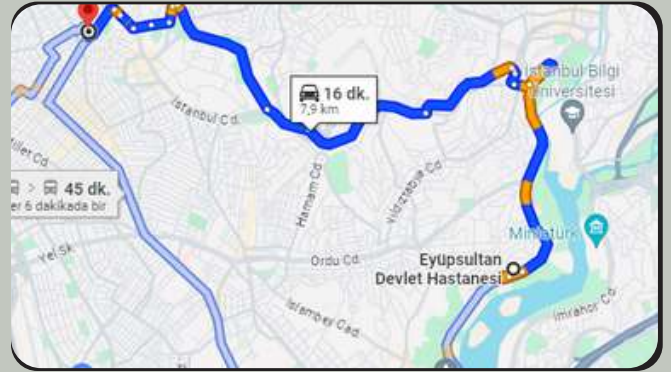

### OKUL NEREDE?

Okulumuz; Gaziosmanpaşa Merkez'den Esentepe minibüslerine binilerek , Beşyol Durağında inilir, Küçükköy Stadi sırasınca yürüyerek okulumuza ulaşılabilir. Ayrıca İstanbul Forum AVM'den Poligon caddesi yazan minibüslere binilerek okulumuzun önünde inilebilir. 36CE, 36ES otobüsleriyle ulaşılabilir.