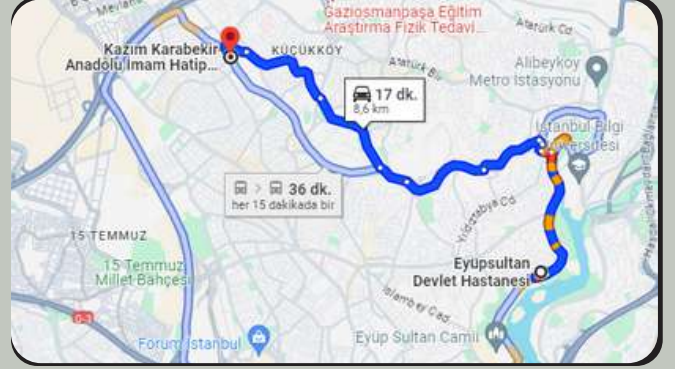

### OKUL NEREDE?

- Okulumuz; TOPKAPI-SULTANÇİFTLİĞİ TRAMVAYIYLA GELİNEBİLİR. TAŞKÖPRÜ DURAĞINDA İNİLİR. a) Yukarıda bahsedilen Kocatepe-İmam Hatip minibüsüne binilir. b) Mimar sinan caddesinden aşağıya 1300 metre yürünerek ulaşılabilir.
- AKSARAY-HAVALİMANI METRO HATTI İLE GELİNEBİLİR. KOCATEPE-FORUM İSTANBUL DURAĞINDA İNİLİR. EDİRNEKAPI VEYA TOPKAPIDAN KALKAN MİNİBÜSLER KARTALTEPE METRO DURAĞINDA BEKLEME YAPARLAR ORADAN YILDIRIM-İMAM HATİP MİNİBÜSLERİNE BİNİLİR SON DURAKTA İNİLİR. OKULUMUZ SON DURAĞA 100 METRE MESAFEDİR.