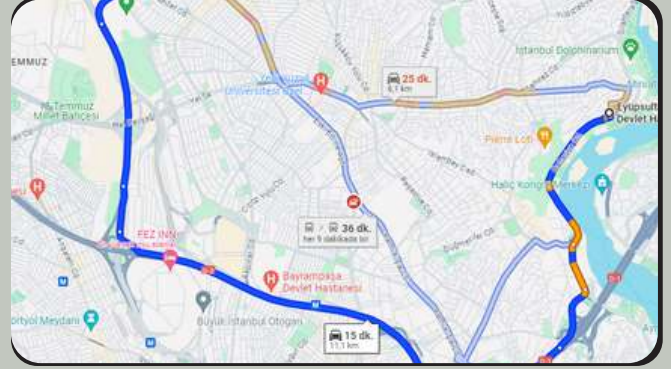

### OKUL NEREDE?

- Okulumuz; T4 Topkapı Habibler Tramvay Hattı ile TAŞKÖPRÜ istasyonundan yürüme mesafesindedir.

Google Haritalar'da açmak için haritanın üzerine tıklayın.