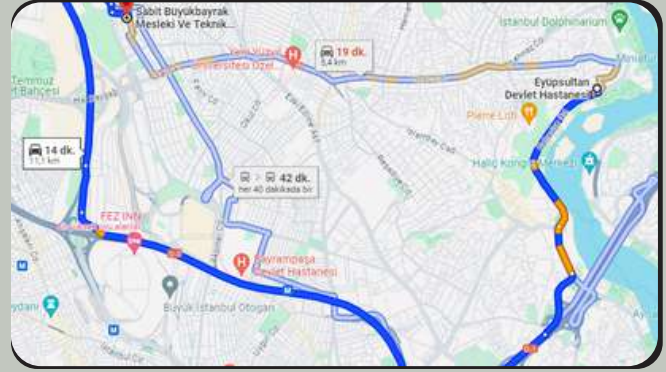

Google Haritalar'da açmak için haritanın üzerine tıklayın.

OKULUN WEB SİTESİ

<https://sabitbuyukbayraklisesi.meb.k12.tr/tema/index.php>

İLETİŞİM

0212 640 92 14