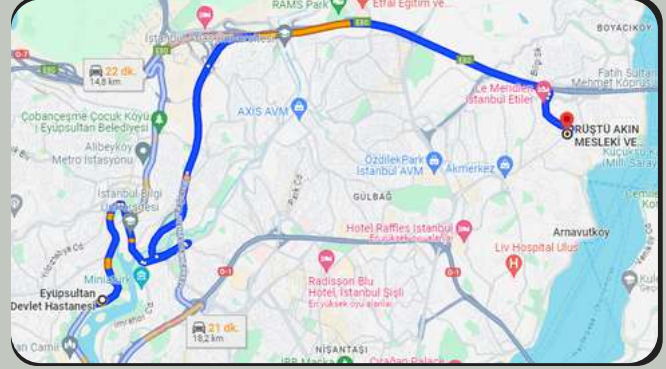

### OKUL NEREDE?

- Okulumuz; İstanbul ili, Beşiktaş ilçesi, Etiler semti, Nispetiye caddesi, Cengiz Topel Durağında bulunmaktadır. Geçen Hatlar 125 - R.HISARÜSTÜ-BOGAZIÇI ÜNV-KADIKÖY 43R - RUMELI HISARÜSTÜ - KABATAS 559C - RUMELIHISARÜSTÜ-TAKSİM 59K - FATİH SULTAN KARAYOLLARI-SISLI 59R - RUMELI HISARÜSTÜ - SISLI 59RK - RUMELIHISARÜSTÜ BOGAZIÇI ÜNİ-SARITEPE KAM ARIKÖY 59RS - SARIYER-RUMELIHISARÜSTÜ