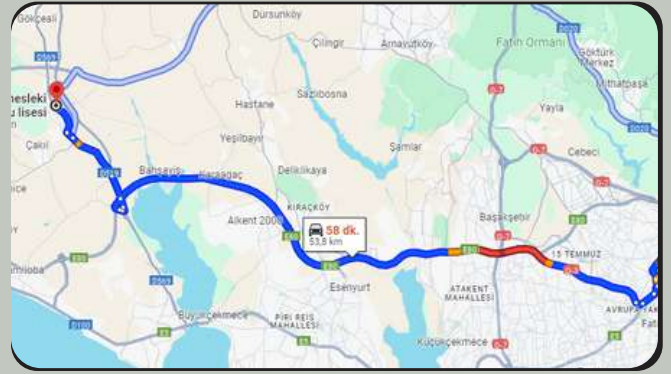

Google Haritalar'da açmak için haritanın üzerine tıklayın.

OKULUN WEB SİTESİ

<https://catalcakml.meb.k12.tr/tema/index.php>

İLETİŞİM

0 212 789 12 98