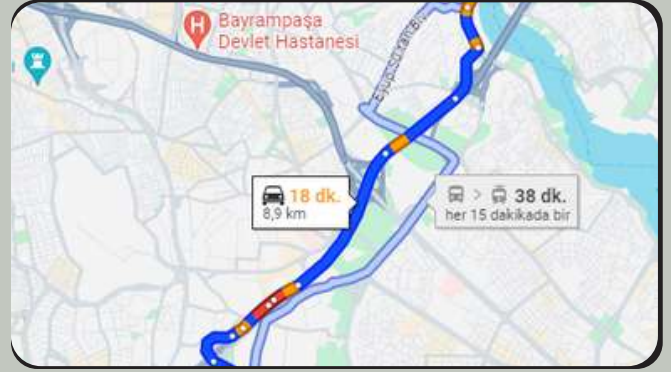

### OKUL NEREDE?

Okulumuz; Bağcılar-Kabataş Tramvay hattının Mithatpaşa 100 metre arkası, Bakırköy-Cevizlibağ minibüsleri ile Zeytinburnu Eski Öğretmenevi durağı. Beştelsiz Mahallesi, Adnan Yıldız Sokağı No16 Zeytinburnu / İSTANBUL