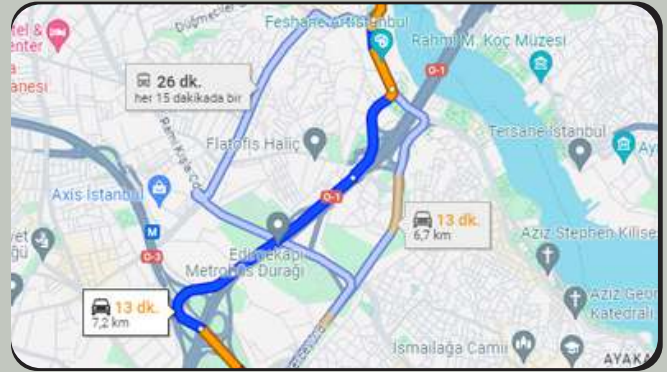

Google Haritalar'da açmak için haritanın üzerine tıklayın.

OKULUN WEB SİTESİ

<https://zmtal.meb.k12.tr/>

İLETİŞİM

0 212 547 40 60