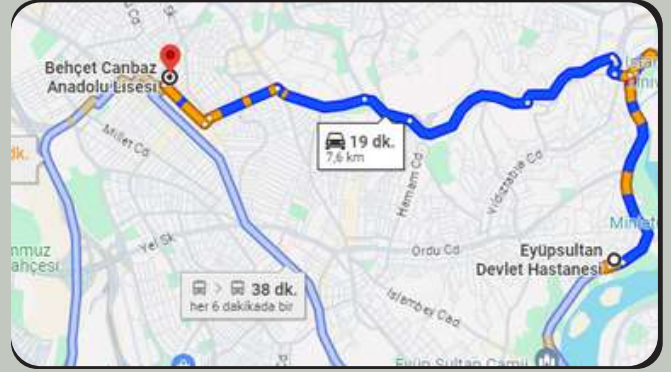

Google Haritalar'da açmak için haritanın üzerine tıklayın.

OKULUN WEB SİTESİ

<https://behcetcanbaz.meb.k12.tr/tema/index.php>

İLETİŞİM

0 212 609 35 57